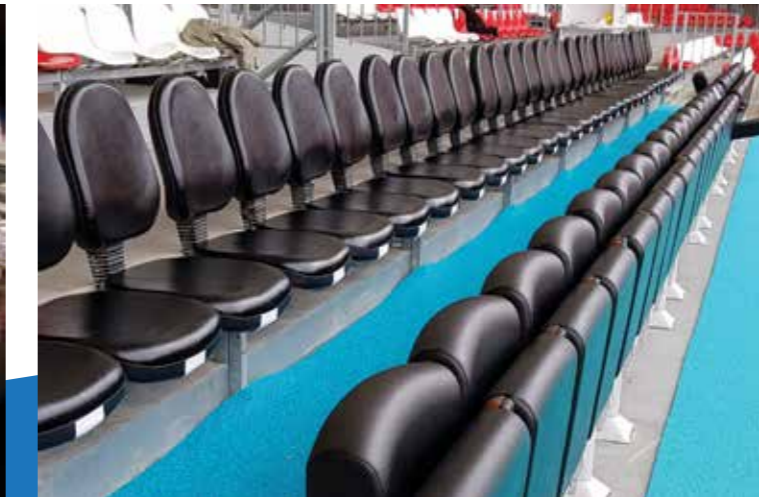

MERSIN, TARSUS MUNICIPALITY

15.000-Person Modular Steel Stadiums

Mersin, Tarsus Belediyesi 15.000 Kişilik
Modüler Çelik Stadyumlar

Project, production, installation
Delivery in 4 months

Proje, üretim, montaj
4 ayda teslim

Entirely modular system can be completed in 90 days with expert staff with all its planning, production, transportation and assembly stages. Capacity increase can be made to existing reinforced concrete stands with our modular system. Modular stadiums offer aesthetic and ergonomic architectural design. The static calculations of our project are also approved by technical universities. All products used in production are environmentally friendly and recyclable materials. The system is modular and therefore easy to transport. With the advantage of the modular system, it can be easily applied to different parts of the world in a short time. Maximum system capacity is 55.000 people.

Sistemin tamamı modüler olup konusunda uzman kadro ile projelendirme, üretim, nakliye, montaj 90 günde tamamlanır. Mevcut betonarme tribünlere modüler sistemimiz sayesinde kapasite artırımı yapılabilmesi. Modüler stadyumlar estetik, ergonomik mimari tasarım imkanı sunmaktadır. Projemizin statik hesapları ayrıca teknik üniversitelerce onaylıdır. Üretimde kullanılan tüm ürünlerimiz çevreci olup geri dönüştürülebilir malzemelerdir. Sistem modüler olması sebebiyle nakliye kolaylığı bulunmaktadır. Modüler sistem avantajı sayesinde dünyanın her yerine rahatlıkla farklı model ve dizaynda kısa sürede uygulanabilir. Maximum uygulanabilecek sistem kapasitemiz 55.000 kişidir.

Recyclable, environmentally friendly

Geri dönüşümlü,
çevreye duyarlı ürünler