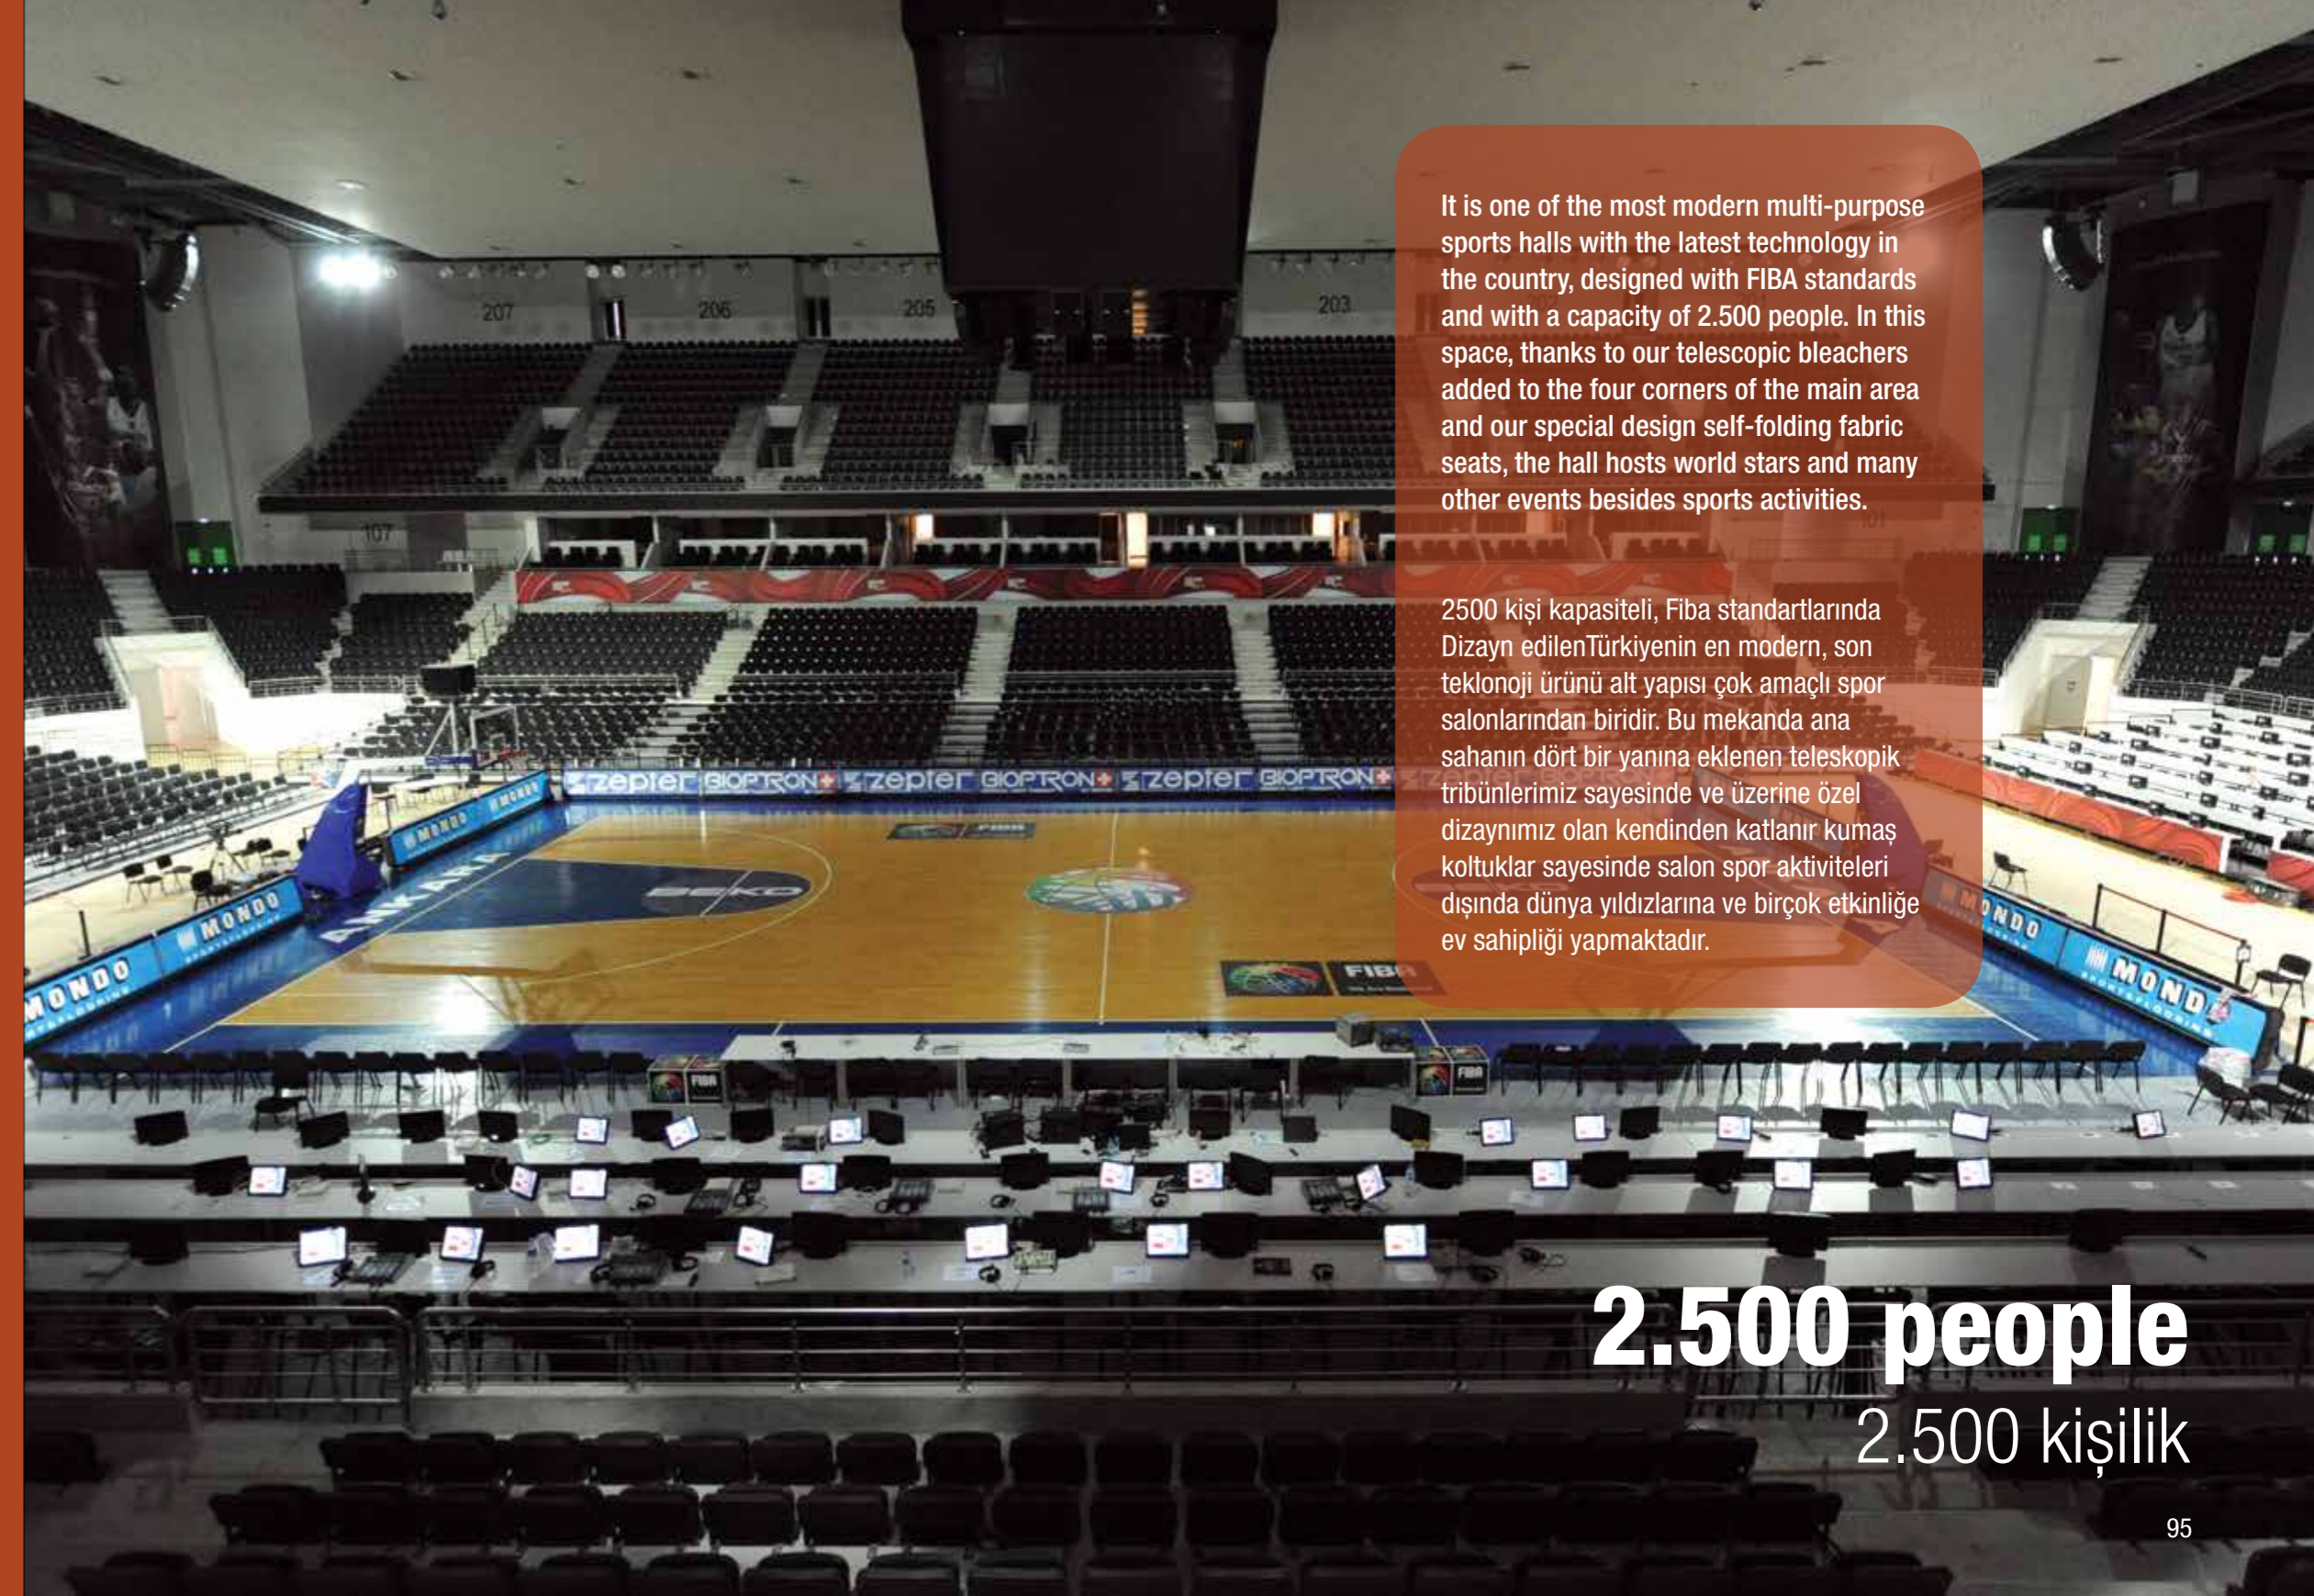

İstanbul Anadolu yakasının en hızlı gelişen bölgelerinden biri olan Ataşehir, 15.000 kişi kapasiteli, Fiba standartlarında dizayn edilen Türkiye'nin en modern, son teknoloji ürünü alt yapısı çok amaçlı spor salonlarından biridir. Bu mekanda ana sahanın dörtbir yanına eklenen teleskopik tribünlerimiz sayesinde ve üzerine özel dizaynımız olan kendinden katlanır kumaş koltuklar sayesinde salon spor aktiviteleri dışında dünya yıldızlarının sahne şovları, gösteri, fuar ve konser gibi dev etkinliklere ev sahipliği yapmaktadır.

FIBA Basketball World Cup Telescopic Grandstand Ankara, Arena

Dünya Basketbol Şampiyonası
Teleskopik Tribünü

It is one of the most modern multi-purpose sports halls with the latest technology in the country, designed with FIBA standards and with a capacity of 2.500 people. In this space, thanks to our telescopic bleachers added to the four corners of the main area and our special design self-folding fabric seats, the hall hosts world stars and many other events besides sports activities.