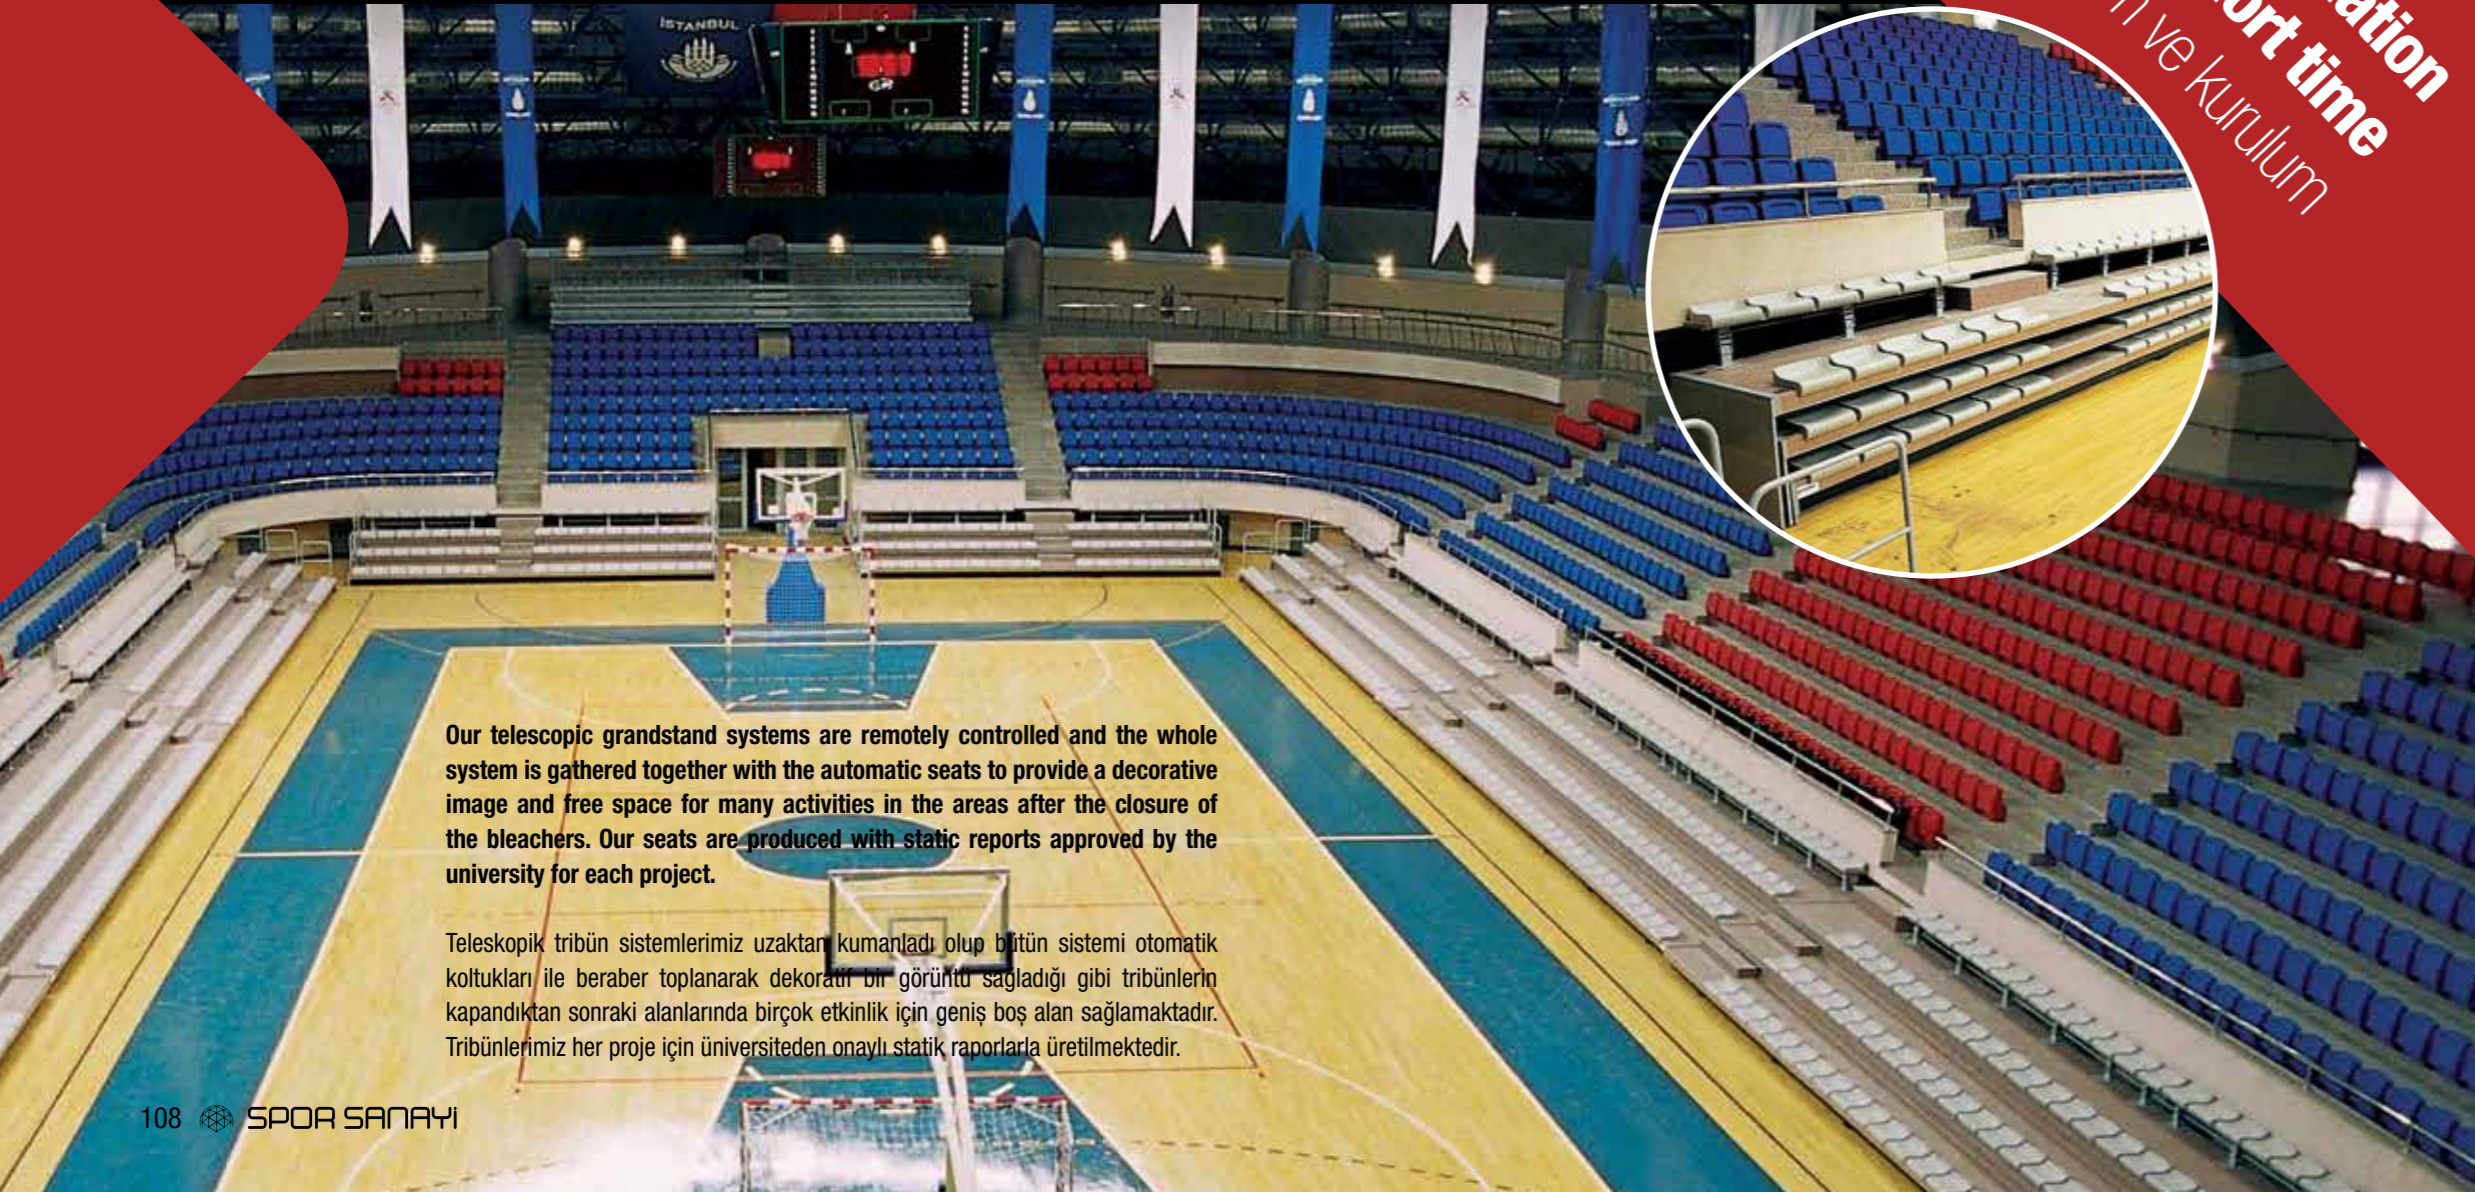

2.500 people
2.500 kişilik

Fewer staff, quick installation
Az personel, hızlı kurulum

Bağcılar Olympic Sport Hall

Bağcılar Olimpik Spor Salonu

Production and installation
in a short time
Kısa sürede üretim ve kurulum