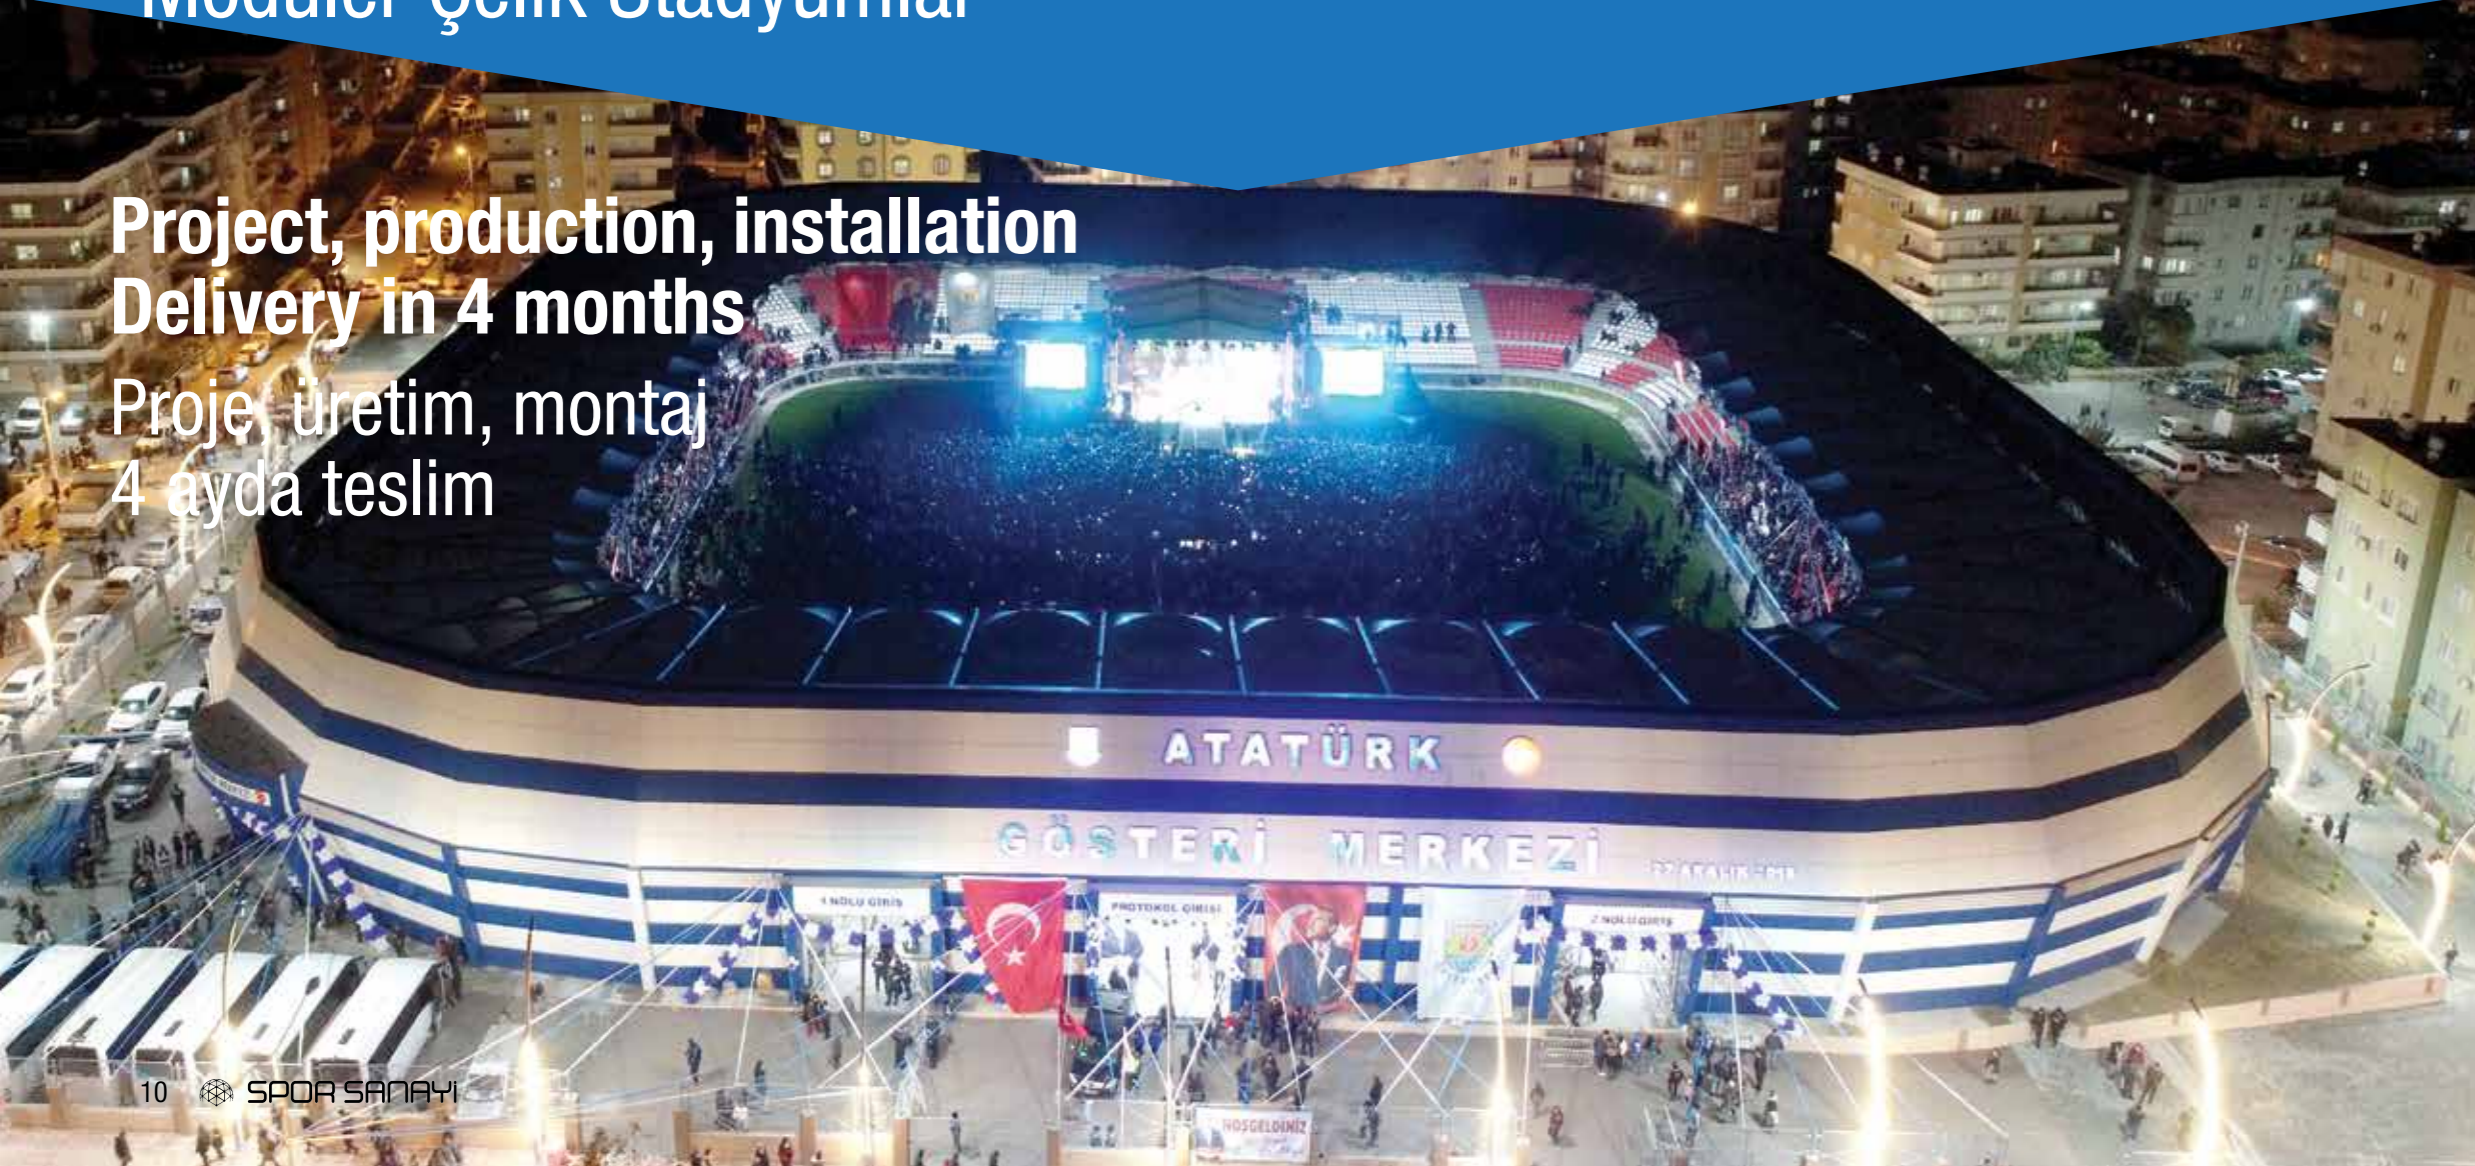

MERSIN, TARSUS MUNICIPALITY

15.000-Person Modular Steel Stadiums

Mersin, Tarsus Belediyesi 15.000 Kişilik
Modüler Çelik Stadyumlar

Project, production, installation
Delivery in 4 months

Proje, üretim, montaj
4 ayda teslim