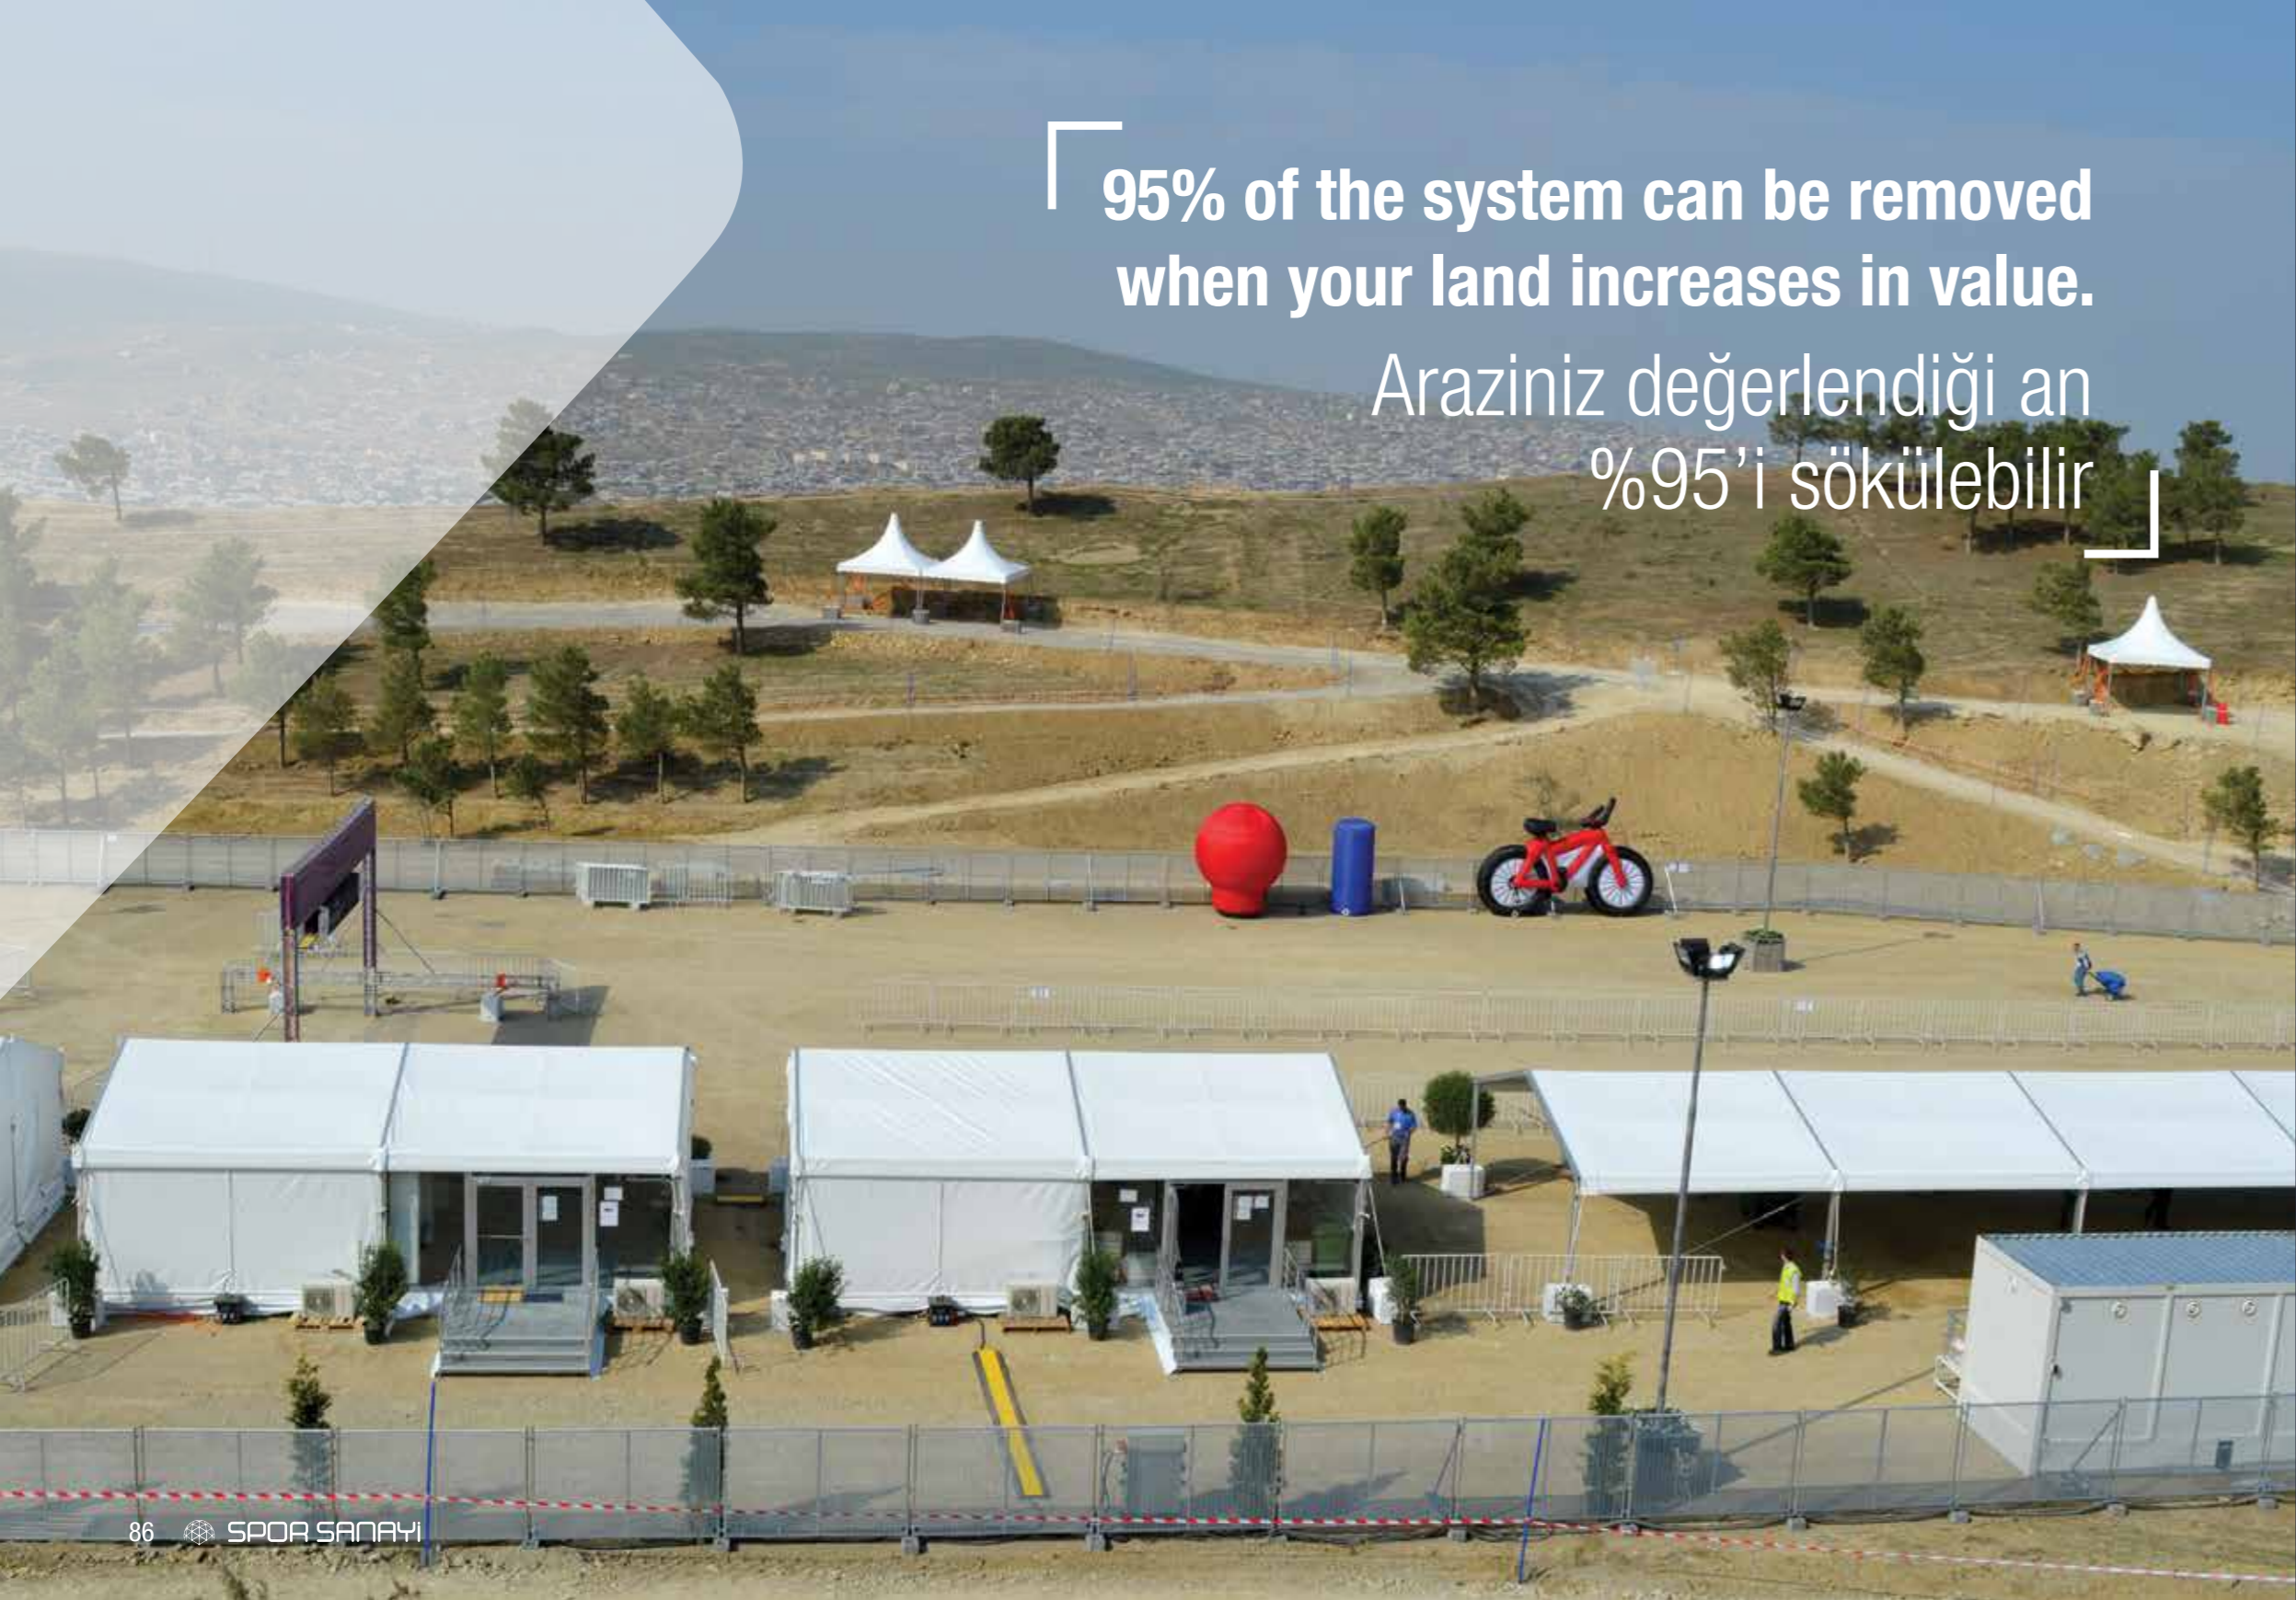

**27.000 m²
installation
in 1 week**

**Very useful functional and
demountable products**

Sökülüp takılabilir çok faydalı
fonksiyonel ürünler

95% of the system can be removed
when your land increases in value.
Araziniz deęerlendięi an
%95'i sklebilir